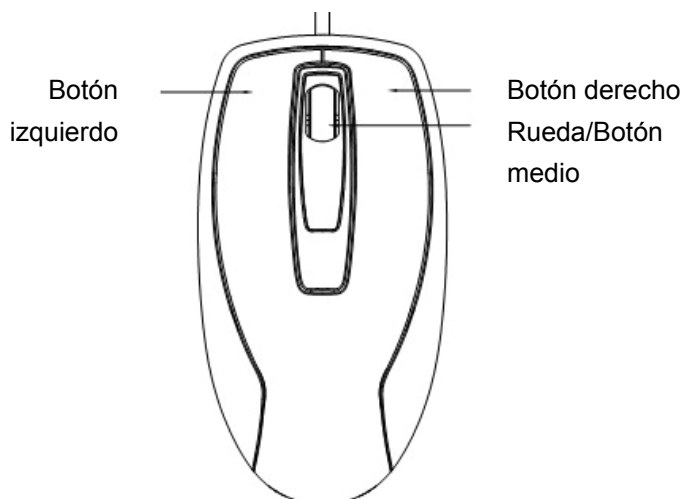

RATÓN DE OFICINA, 800PPP

Modelo: DA-20127-1

Guía de instalación rápida

Características:

- Diseño ID ergonómico y apto para ser operado mediante ambas manos, derecha e izquierda.
- Movimiento confiable y preciso
- Sensor óptico de alta sensibilidad
- Interfaz USB compatible con Windows 98/ME/NT/2000/XP/Vista/7

Requerimientos de sistema:

- PC IBM o máquina compatible
- Windows 98/ME/NT/2000/XP/Vista/7, Mac
- Puerto USB

Cómo usar:

- Retire este dispositivo y ubique un puerto USB del PC.
- Conecte este dispositivo con el Puerto USB del PC. Antes de este paso, remítase a los manuales de su PC y encuentre la forma correcta de realizar la conexión.

Definición de botones

- Rueda/Botón medio

El botón medio puede activarse presionando la rueda. La característica de desplazamiento ayuda al usuario a examinar documentos extensos rápidamente, buscando opciones al navegar en la red.

- Botón izquierda/derecha

Los dos botones grandes les permiten a los usuarios seleccionar cualquier opción con precisión.

Contenido del paquete:

- Ratón óptico DA-20127-1
- Guía de instalación rápida

Precaución